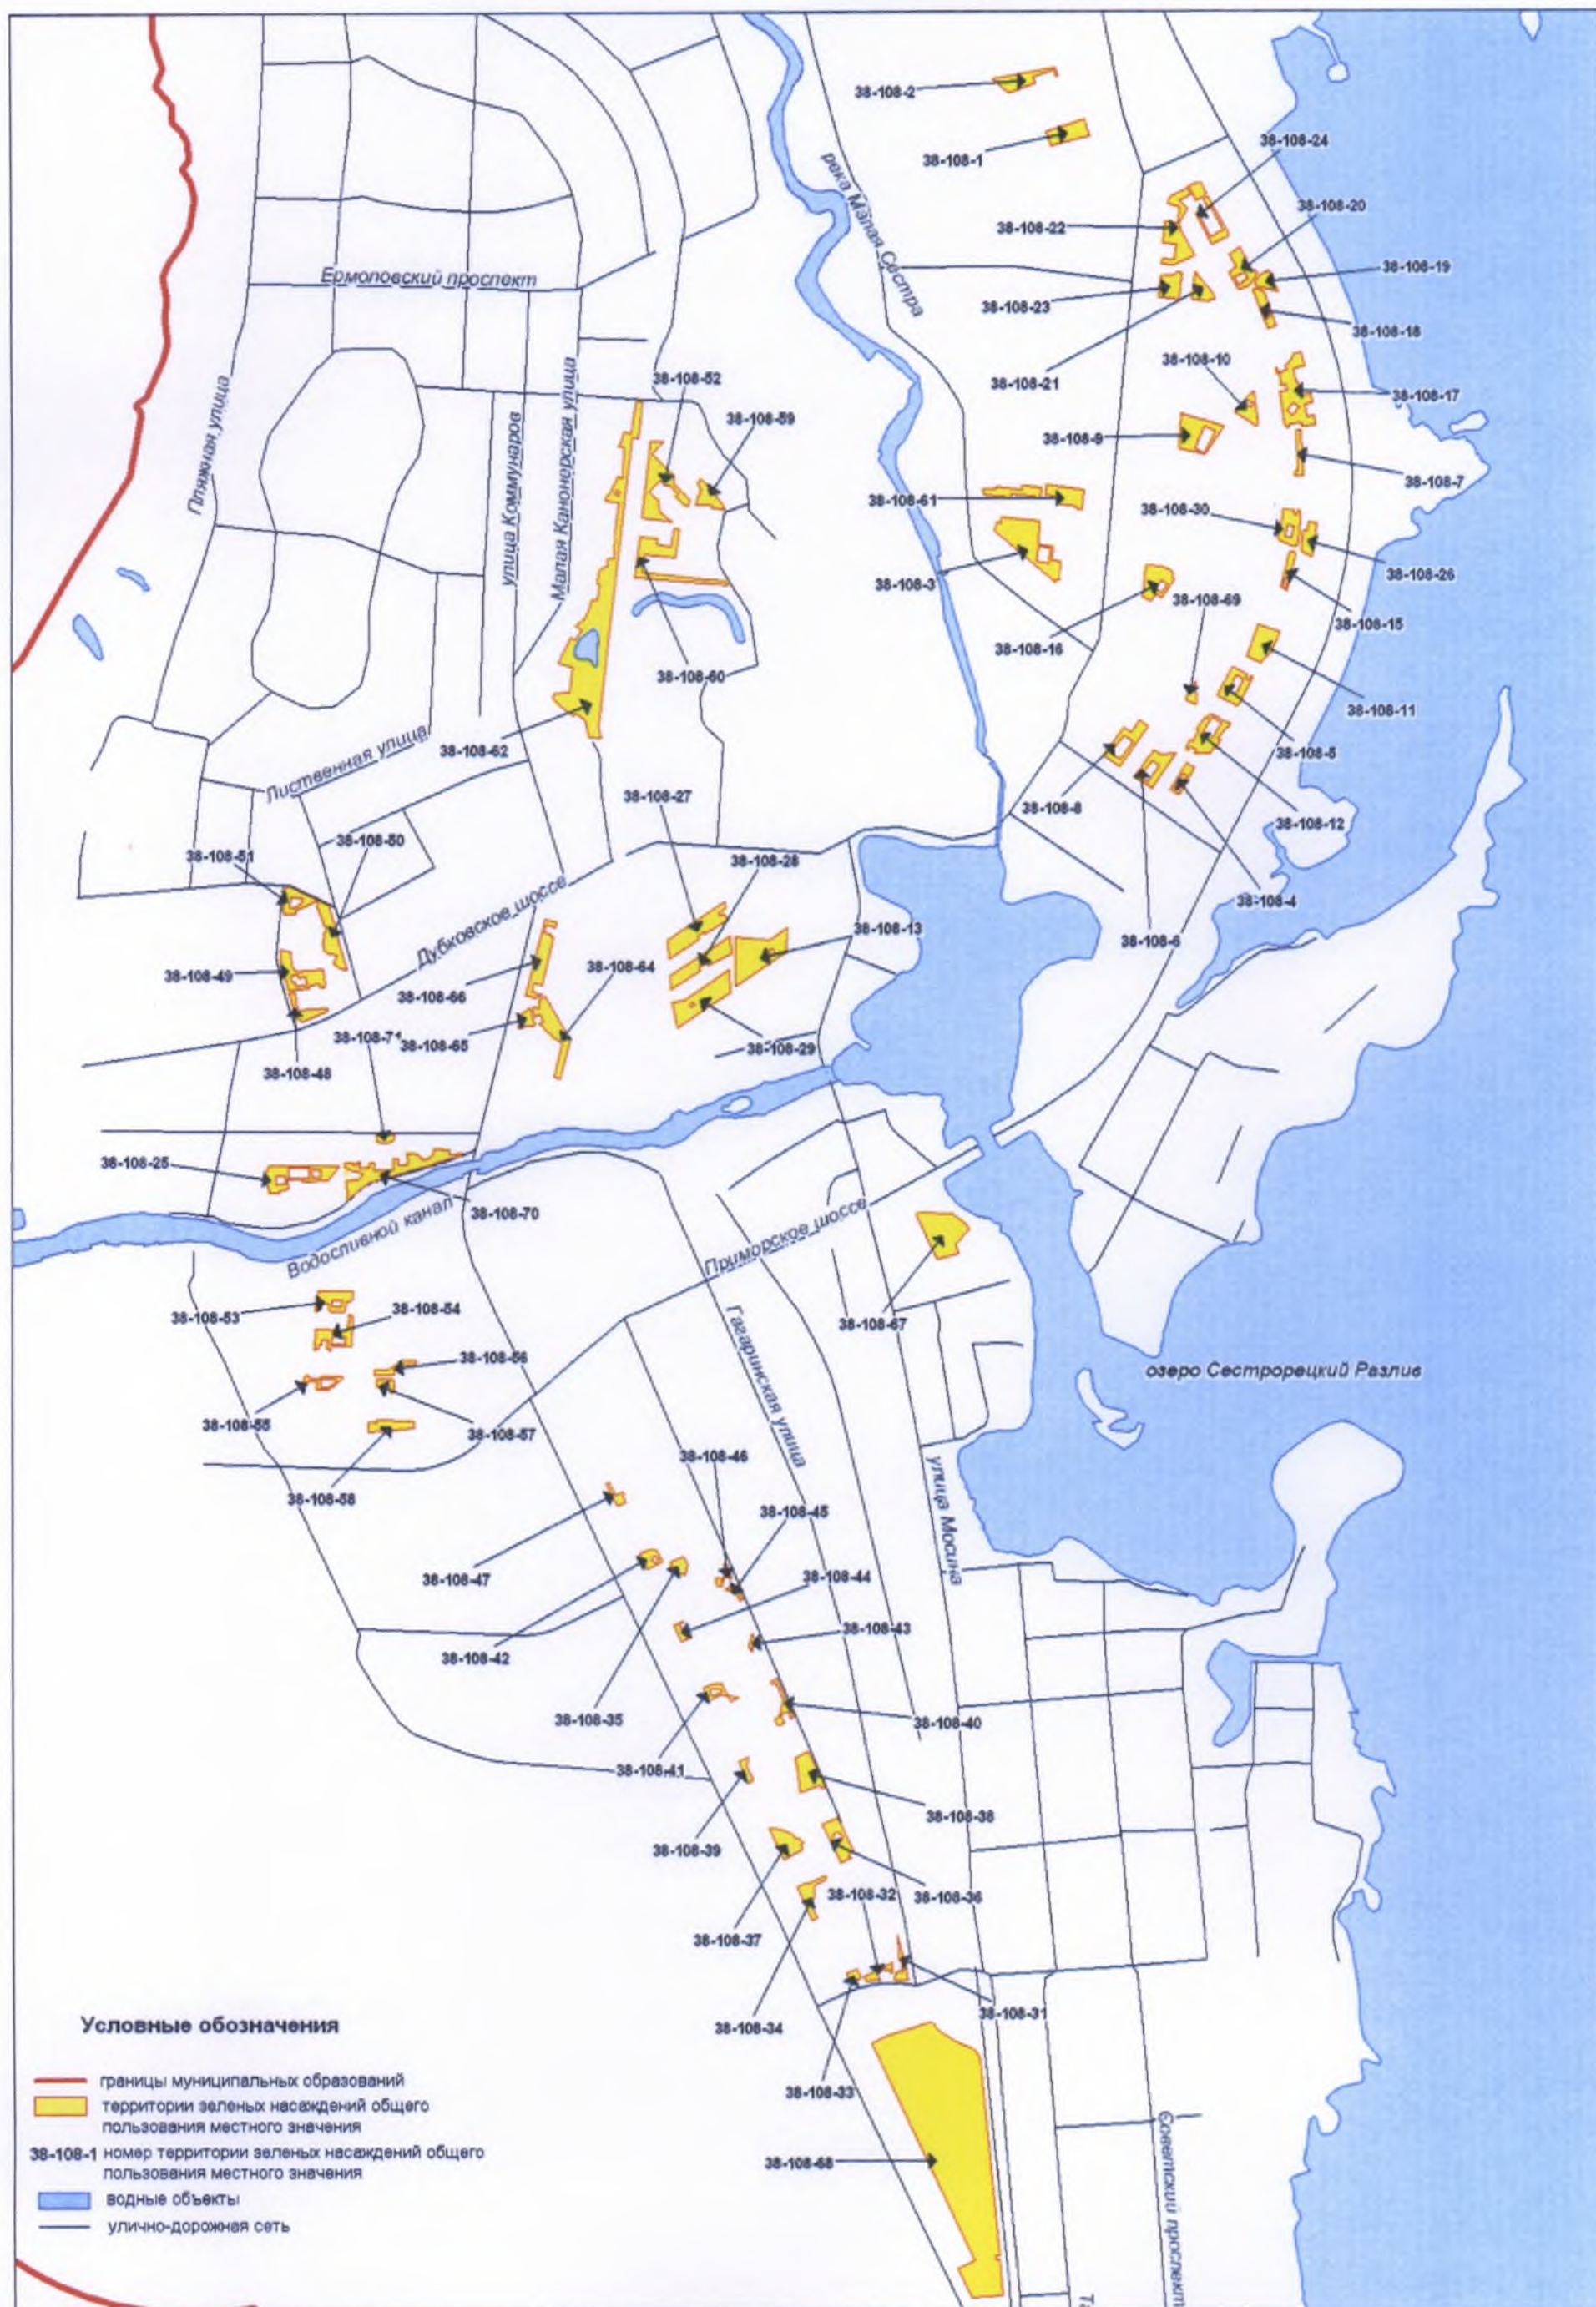

Территории зеленых насаждений общего пользования местного значения в границах Курортного района Санкт-Петербурга
(город Сестрорецк)

Территории зеленых насаждений общего пользования местного значения в границах Курортного района Санкт-Петербурга (город Сестрорецк, фрагмент 1)

Территории зеленых насаждений общего пользования местного значения в границах Пушкинского района Санкт-Петербурга
(поселок Александровская)

Территории зеленых насаждений общего пользования местного значения в границах Курортного района Санкт-Петербурга
(поселок Белоостров)

Территории зеленых насаждений общего пользования местного значения в границах Курортного района Санкт-Петербурга
(поселок Белоостров, фрагмент 1)

Территории зеленых насаждений общего пользования местного значения в границах Курортного района Санкт-Петербурга
(поселок Комарово)